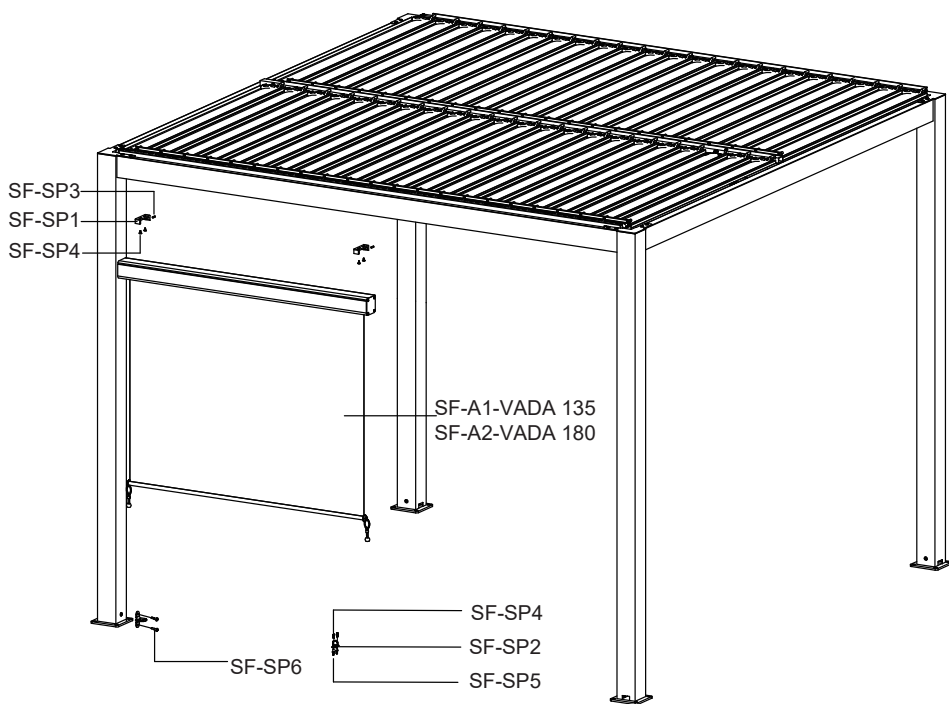

CAZ=BOO

VADA 135X180

EN FR DE ES PT IT NL PL FI SE DK

INSTRUCTION MANUAL / NOTICE DE MONTAGE / MONTAGEANLEITUNG / MANUAL DE MONTAJE / MANUAL DE MONTAGEM
/ MANUALE DI MONTAGGIO / MONTAGEHANDLEIDING / INSTRUKCJA MONTAŻU / KÄYTTÖOHJEET / BRUGSANVISNING /
BRUGSANVISNING

SF-A1-VADA 135 SF-A2-VADA 180			1
SF-SP1			2
SF-SP2			2
SF-SP3	M6x15 		2
SF-SP4	M5x40 		8
SF-SP5	φ8x40 		8
SF-SP6	ST4.2x16 		5
SF-SP7	3MM 		1

①

VADA 135 = 1150mm

VADA 180 = 1600mm

SF-SP1

SF-SP1

X 2

②

VADA 135 = 1150mm
VADA 180 = 1600mm

③

SF-SP1

SF-SP4

SF-SP1

X 2

SF-SP4

X 4

4

SF-A1-VADA 135
SF-A2-VADA 180

X1

SF-A1-VADA 135
SF-A2-VADA 180

X1

5

X2

X2