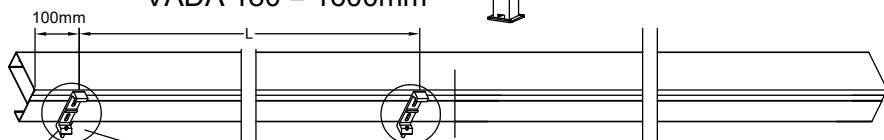

CAZ=BOO

VADA 135X180

EN FR DE ES PT IT NL PL FI SE DK

INSTRUCTION MANUAL / NOTICE DE MONTAGE / MONTAGEANLEITUNG / MANUAL DE MONTAJE / MANUAL DE MONTAGEM
/ MANUALE DI MONTAGGIO / MONTAGEHANDLEIDING / INSTRUKCJA MONTAŻU / KÄYTTÖOHJEET / BRUGSANVISNING /
BRUGSANVISNING

SF-A1-VADA 135 SF-A2-VADA 180			1
SF-SP1			2
SF-SP2			2
SF-SP3	M6x15 		2
SF-SP4	M5x40 		8
SF-SP5	φ8x40 		8
SF-SP6	ST4.2x16 		5
SF-SP7	3MM 		1

①

VADA 135 = 1150mm

VADA 180 = 1600mm

SF-SP1

SF-SP1

X 2

②

VADA 135 = 1150mm
VADA 180 = 1600mm

③

SF-SP1

SF-SP4

SF-SP1

X 2

SF-SP4

X 4