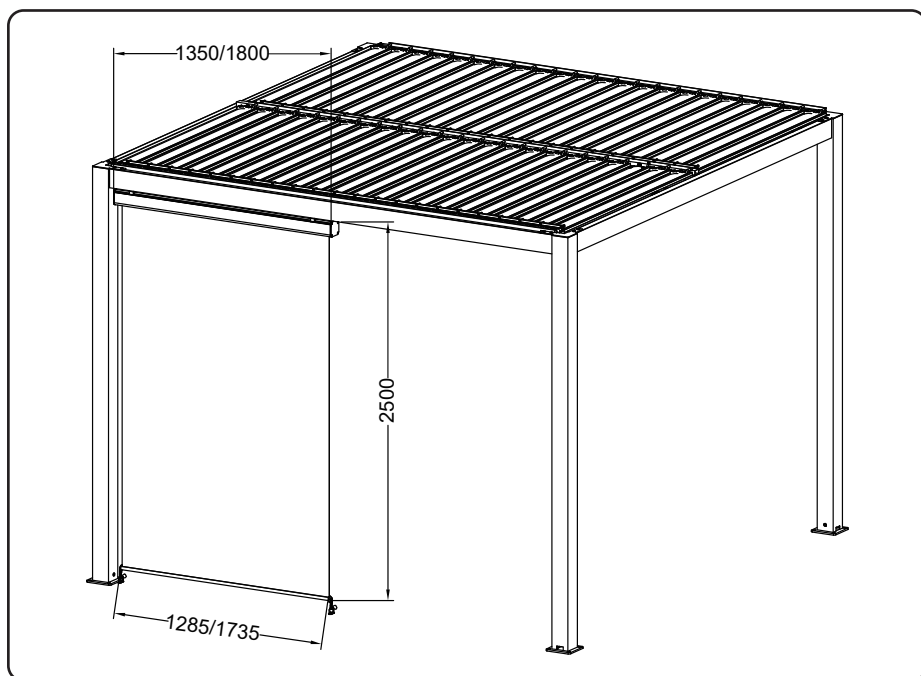

CAZ=BOO

VADA 135X180

EN FR DE ES PT IT NL PL FI SE DK

INSTRUCTION MANUAL / NOTICE DE MONTAGE / MONTAGEANLEITUNG / MANUAL DE MONTAJE / MANUAL DE MONTAGEM
/ MANUALE DI MONTAGGIO / MONTAGEHANDLEIDING / INSTRUKCJA MONTAŻU / KÄYTTÖOHJEET / BRUGSANVISNING /
BRUGSANVISNING

SF-A1-VADA 135 SF-A2-VADA 180			1
SF-SP1			2
SF-SP2			2
SF-SP3	M6x15 		2
SF-SP4	M5x40 		8
SF-SP5	φ8x40 		8
SF-SP6	ST4.2x16 		5
SF-SP7	3MM 		1

①

VADA 135 = 1150mm

VADA 180 = 1600mm

SF-SP1

SF-SP1

X 2

②

VADA 135 = 1150mm
VADA 180 = 1600mm

③

SF-SP1

SF-SP4

SF-SP1

X 2

SF-SP4

X 4

4

SF-A1-VADA 135
SF-A2-VADA 180

X1

SF-A1-VADA 135
SF-A2-VADA 180

X1

5

X2

X2