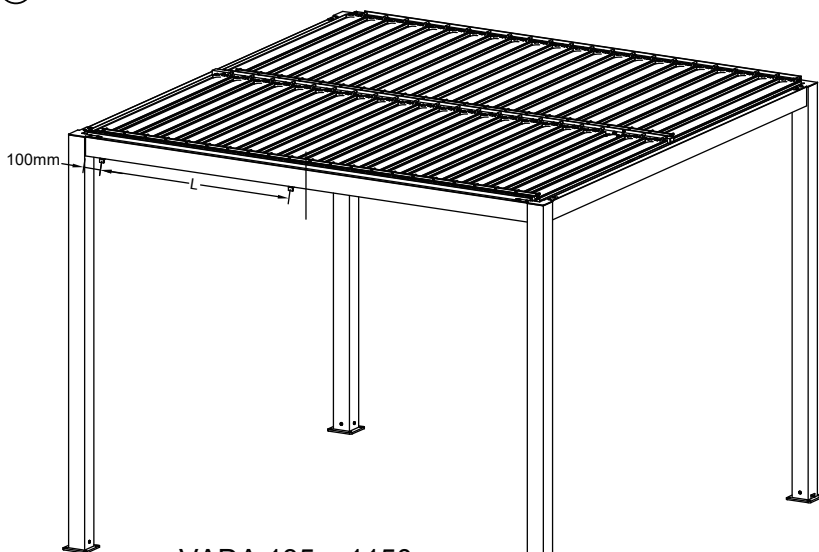

CAZ=BOO

VADA 135X180

EN FR DE ES PT IT NL PL FI SE DK

INSTRUCTION MANUAL / NOTICE DE MONTAGE / MONTAGEANLEITUNG / MANUAL DE MONTAJE / MANUAL DE MONTAGEM
/ MANUALE DI MONTAGGIO / MONTAGEHANDLEIDING / INSTRUKCJA MONTAŻU / KÄYTTÖOHJEET / BRUGSANVISNING /
BRUGSANVISNING

SF-A1-VADA 135 SF-A2-VADA 180			1
SF-SP1			2
SF-SP2			2
SF-SP3	M6x15 		2
SF-SP4	M5x40 		8
SF-SP5	φ8x40 		8
SF-SP6	ST4.2x16 		5
SF-SP7	3MM 		1

①

VADA 135 = 1150mm

VADA 180 = 1600mm

SF-SP1

SF-SP1

X 2

②

VADA 135 = 1150mm
VADA 180 = 1600mm

③

SF-SP1

SF-SP4

SF-SP1

X 2

SF-SP4

X 4