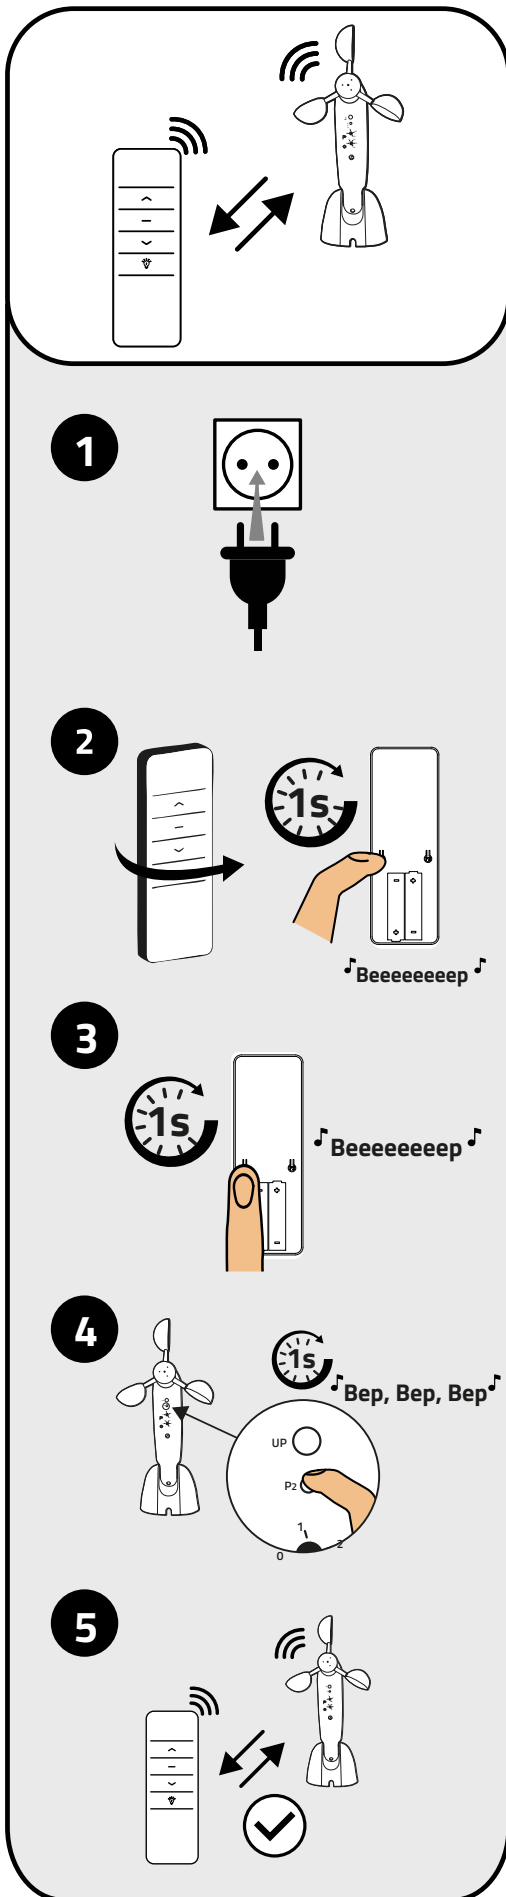

## **BEVOR SIE MIT DER INSTALLATION BEGINNEN :**

**DE**

- Halten Sie während der Installation Kinder und Haustiere vom Installationsbereich fern, um die Gefahr von Unfällen oder Verletzungen zu vermeiden.
-  Entfernen Sie auf keinen Fall die Kunststoffverbindung, mit der die Arme befestigt sind, bevor die Installation abgeschlossen ist. Diese Verbindung hält die Arme unter Spannung. Ein vorzeitiges Durchtrennen könnte zu einem plötzlichen Öffnen führen und schwere Verletzungen verursachen.
- Verwenden Sie eine Trittleiter oder ein stabiles Gerüst. Arbeiten Sie immer mit Vorsicht. Halten Sie sich niemals unter der Markise auf, bevor sie nicht sicher befestigt ist.
- Schließen Sie die Markise bei starkem Wind, Regen und wenn sie nicht benutzt wird.
- Bitte lesen Sie diese Anleitung vollständig durch, bevor Sie Ihr Produkt montieren.
- Packen Sie den Bausatz vorsichtig aus. Beginnen Sie nicht mit der Montage, wenn ein Teil fehlt oder beschädigt ist.
- Überprüfen Sie den Inhalt der einzelnen Kartons anhand der Teileliste.

A5-N28		2
A5-N25		1

Am-64		1
-------	--	---

A5-A02		1
Dj-01		1
Am-66		2

A5-A02a		1
A1-A04		1

Am5-D37		1
Am-61		2

Dj-02		1
-------	--	---

Am5-D37		1
Am-61		2

Am5-D19a		1
Am5-35		1
Am-58		2

Am5-D19		1
Am5-35		1
Am-58		2

Am5-I19		1
Am-58		4

Zj-A8		2
-------	---	---

Am-52		2
-------	---	---

A5-N26		1
A5-N28		1

Am-64		2
Am-22		1
Am-23		1

2400 mm  
2700 mm

Am5-N.2		1
---------	--	---

1

2

3

Dj-05

4

5

	
0	10 km/h
1	20 km/h
2	30 km/h
3	40 km/h

	
1	15K LUX
2	30K LUX
3	45K LUX
4	60K LUX